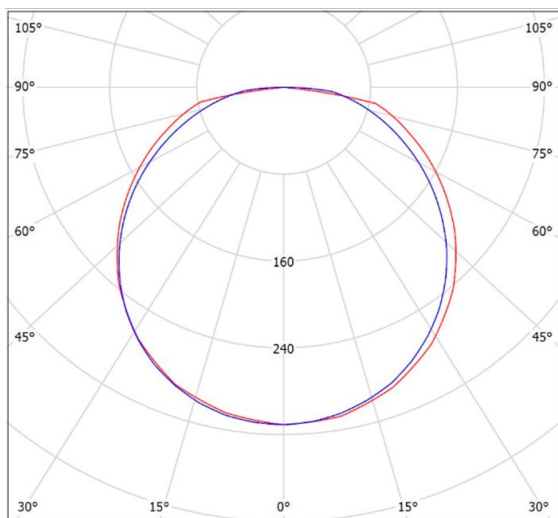

Кривая силы света

Данные для заказа

Размеры упаковки (ДхШхВ)	Кол-во в упаковке	Объем	Вес брутто
310x310x50 мм	1 шт.	0,0048 м³	1,4 кг